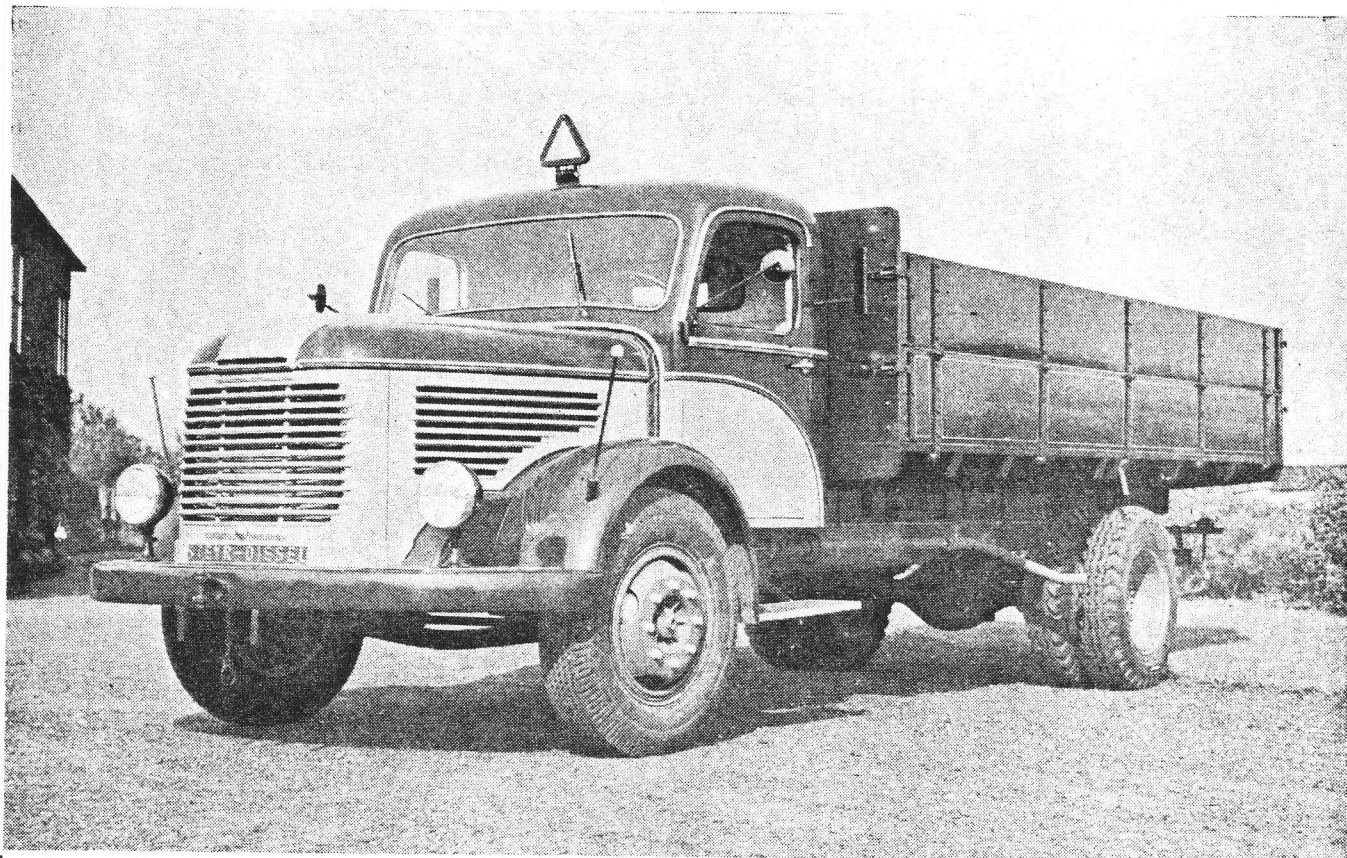

**Kørselsregnskaberne viser, at  
STEYR er den mest økonomiske  
og driftssikre 5,5 tons lastvogn  
„STÆRK SOM EN BJØRN“**

# STEYR Type 380

8.800 KG BRUTTO — 4,5 m LAD — 90 HK DIESEL

**Chassispris: 27.950,- kr.**

Kørselsregnskaberne hos samtlige STEYR-vognmænd viser, at STEYR 380 er den mest økonomiske, driftssikre og bedste til påhængsvognskørsel, idet STEYR 380 med en 12 tons påhængsvogn kan præstere det største mulige antal ton/km pr. år til en meget billigere pris end andre 5,5 tons lastvogne.